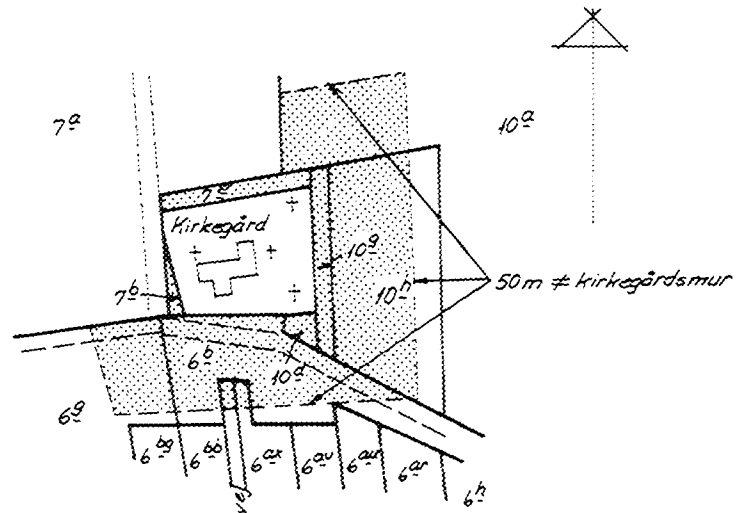

Kastrup Kirke

0 50 100 200m
1:4000

Kommune: Vordingborg 397
Ejerlav : Kastrup
Sogn : Kastrup

Matr. nr.	Dekl./Kendelse dato	Tinglyst dato
6 b	1/06-1951	9/06-1951
6 g	1/06-1951	9/06-1951
7 b, 7 e,		
10 d, 10 f	6/09-1951	16/09-1952
10 g, 10 a og 10 h	1/06-1951	9/06-1951
6 ax	1/06-1951	ikke tinglyst