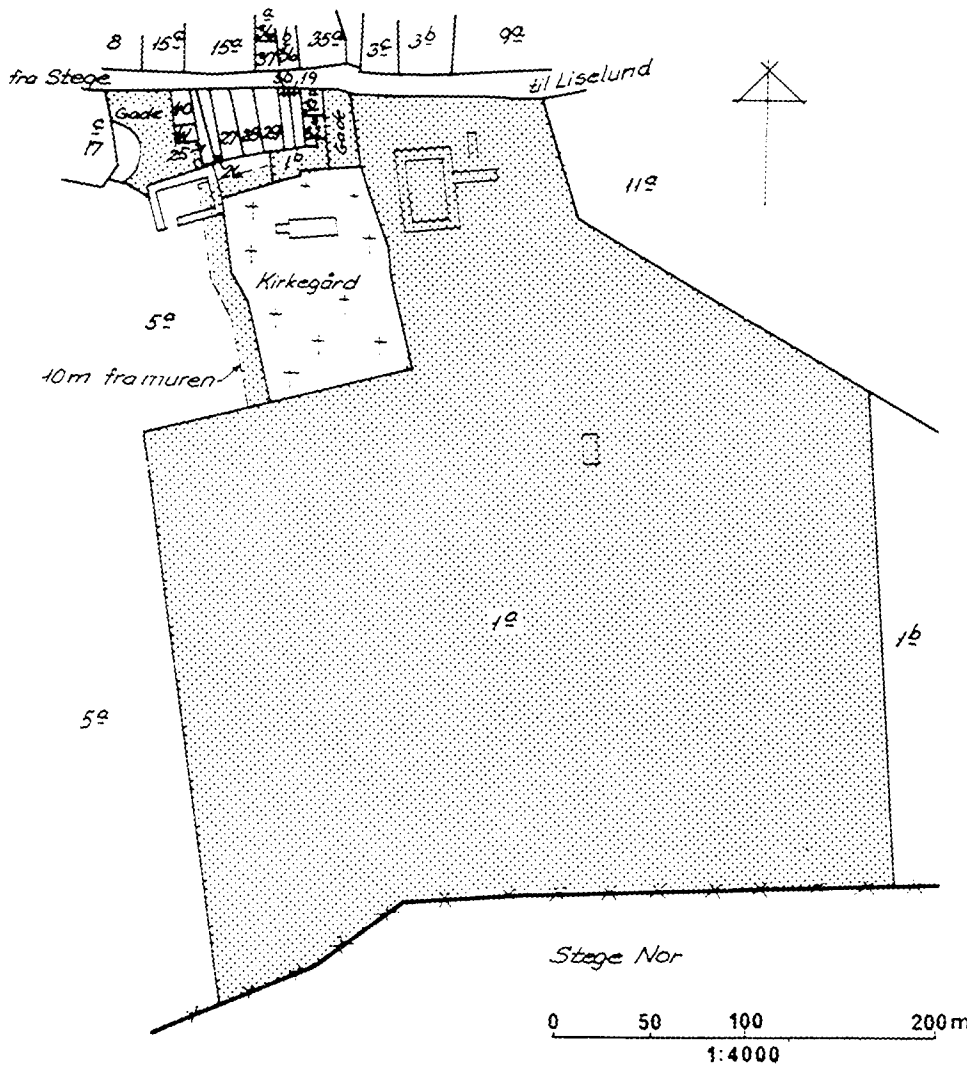

# Keldby Kirke

Kommune: Møn 365  
 Ejerlav : Keldbymagle  
 Sogn : Keldby

Matr. nr.	Dekl./Kendelse dato	Tinglyst dato
1 a, 1 b	12/08-1953	22/10-1953
5 a	29/09-1951	11/10-1951
gadejord	30/12-1953	11/06-1954